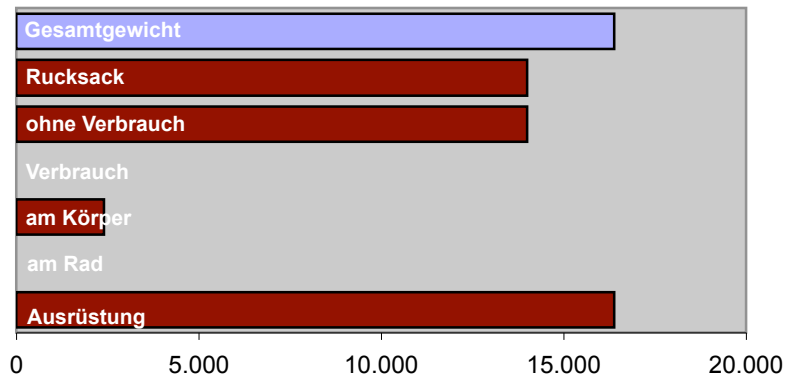

Gewicht Ausrüstung & Hardware:	17.100
Gewicht am Rad:	0
Gewicht am Körper:	2.360
Gewicht Verbrauch:	1.302
Rucksackgewicht ohne Verbrauch:	14.738
Rucksackgewicht:	16.040

Gesamtgewicht:	18.400