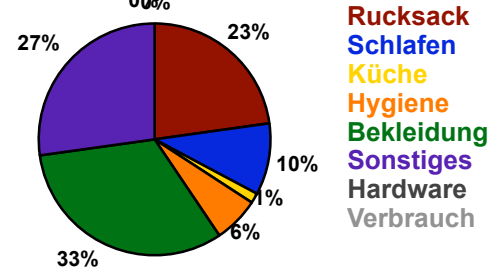

Gewichtsverteilung nach Kategorien